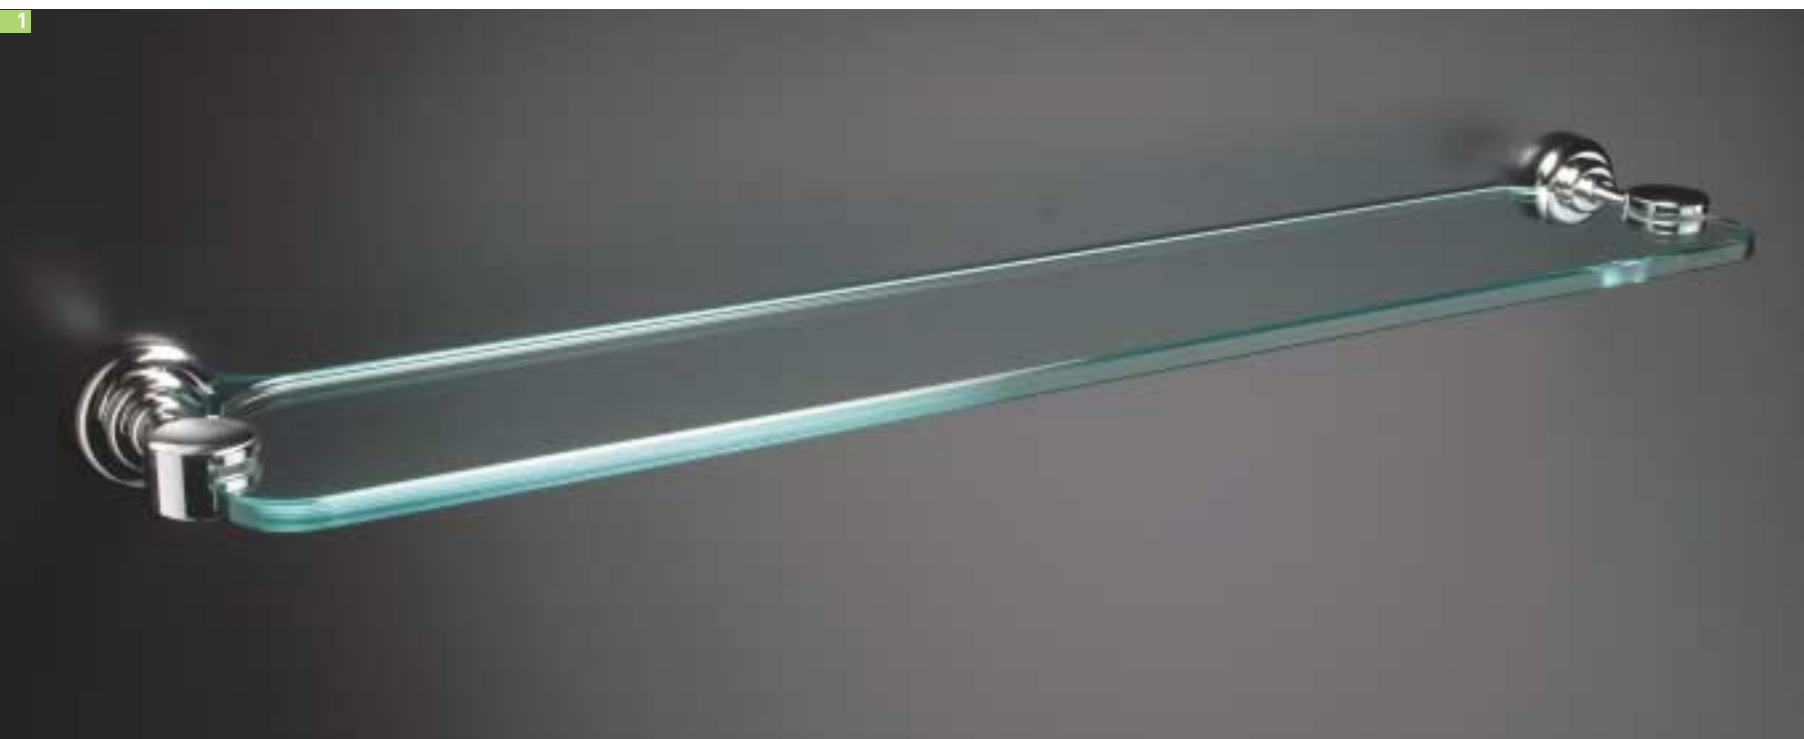

1.

Mensola

Shelf

Ablage

Etagère

Полка

L 69.5 | P 11.5 | H 5

2.

Mensola

Shelf

Ablage

Etagère

Полка

L 59 | P 15 | H 4

3.

**Mensola semicircolare
a 3 ripiani**

3 semicircular shelves

Wandregal, halbrund,
mit 3 Ablagen

3 étagères semi
circulaires

Конструкция с 3
полукруглыми полками

L 36.5 | P 20 | H 60