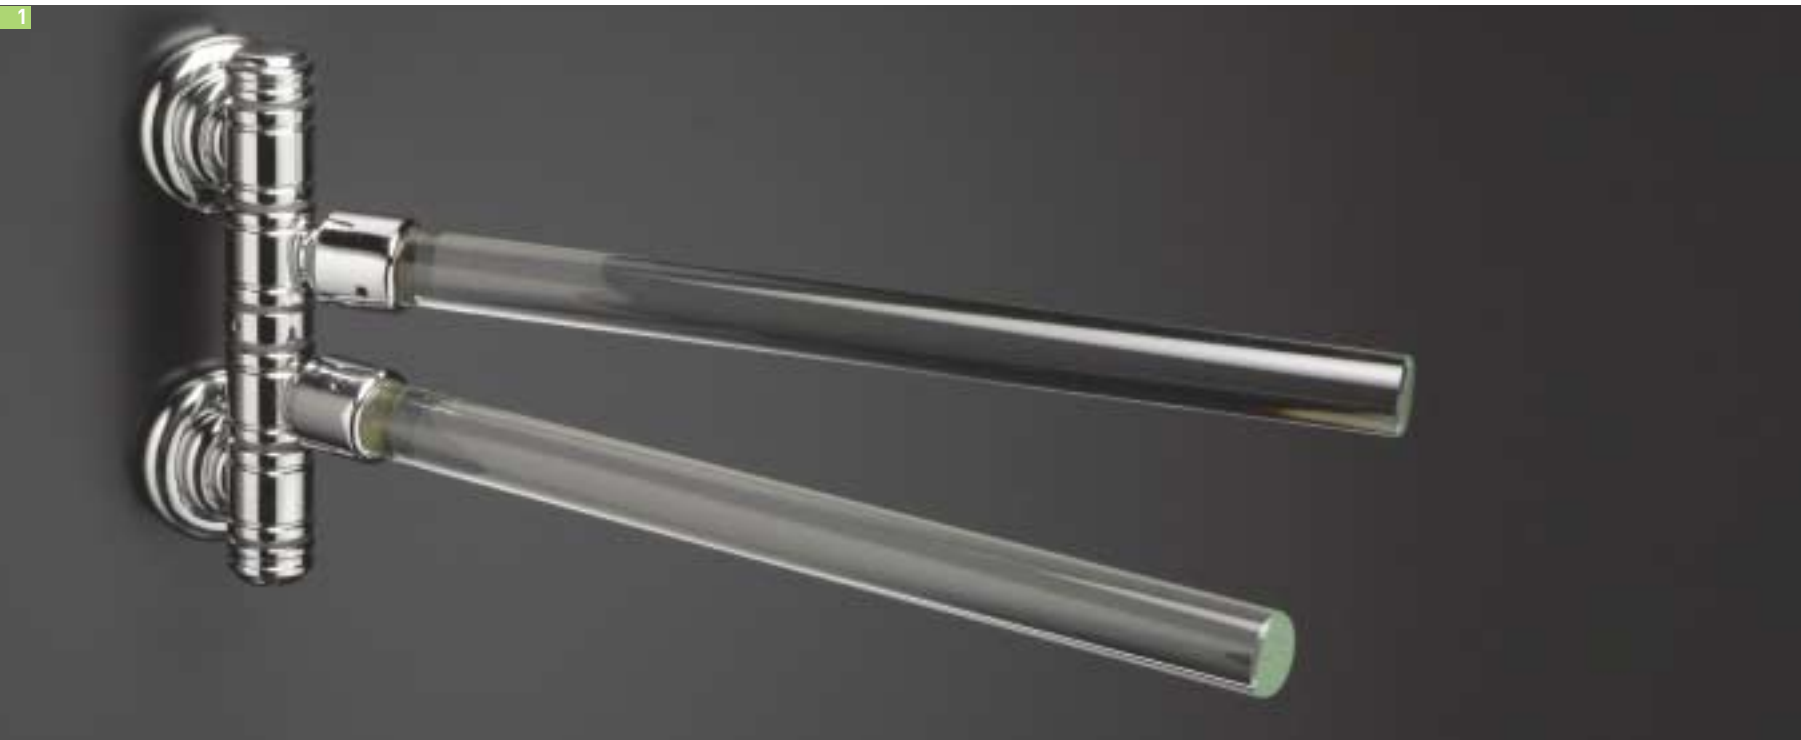

1.

**Portasalviette
a 2 aste**

Two-arm
towel bar

Handtuchhalter 2 armig

Porte serviettes à 2
barres

Двойная вешалка-
вертушка

L 5 | P 33.5 | H 14.5

2.

Appendiabiti

Hooks

Haken

Crochets

Крючок для одежды

L 5 | P 9.5 | H 5

3.

Piantana

Pedestal,

Handtuchständer

Montant

Стойка

L 27 | P 44.5 | H 82