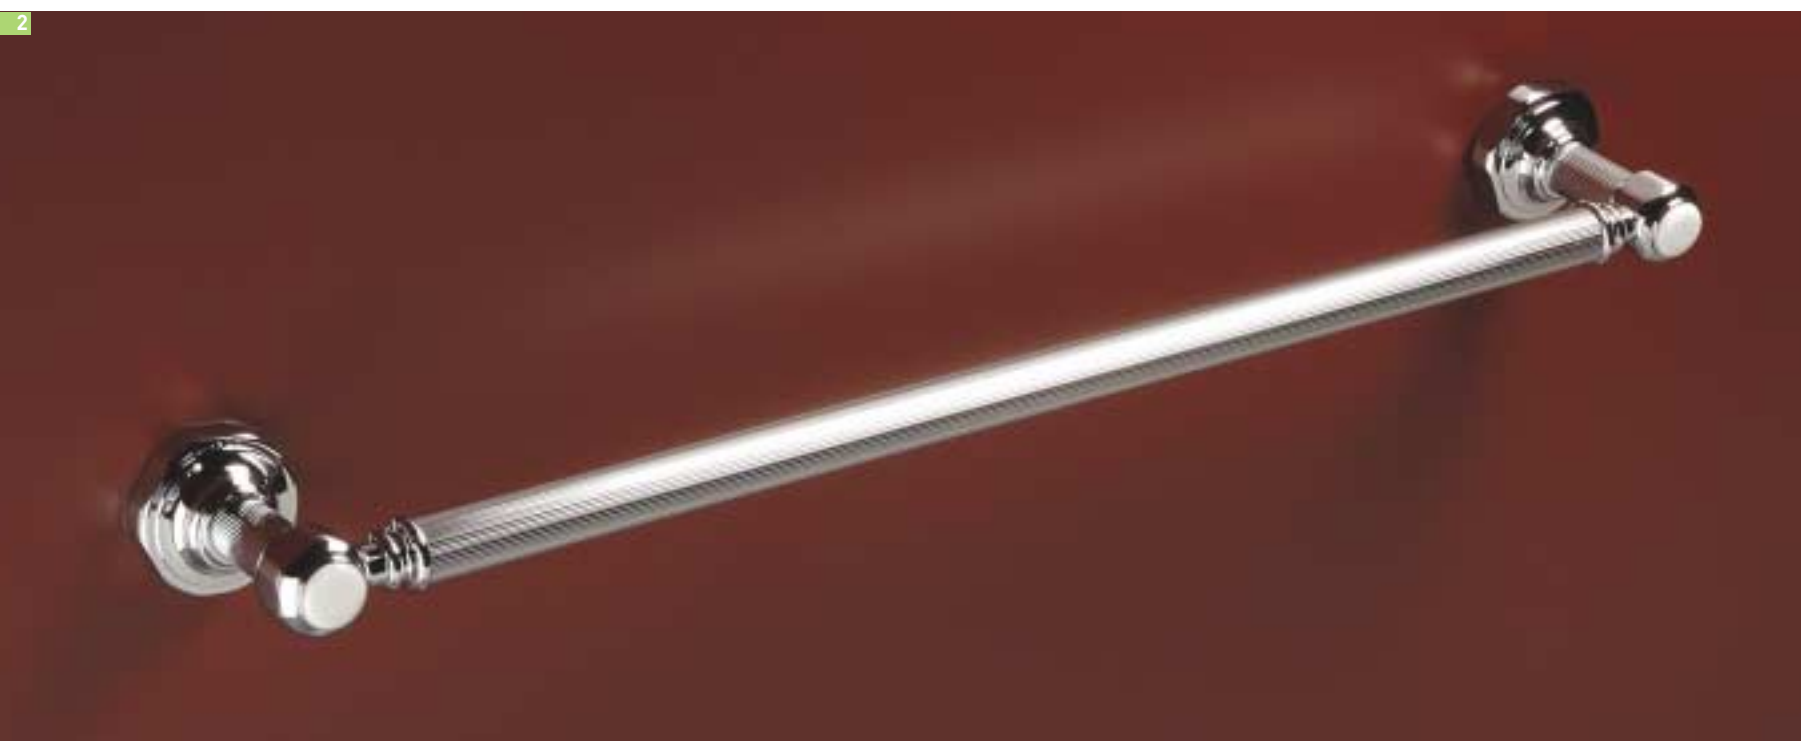

**Portasalviette**

Towel bar

Handtuchhalter

Porte serviettes

Вешалка  
для полотенца

L 58.5 | P 8.5 | H 5.5

1.

**Portasalviette  
a 2 aste**