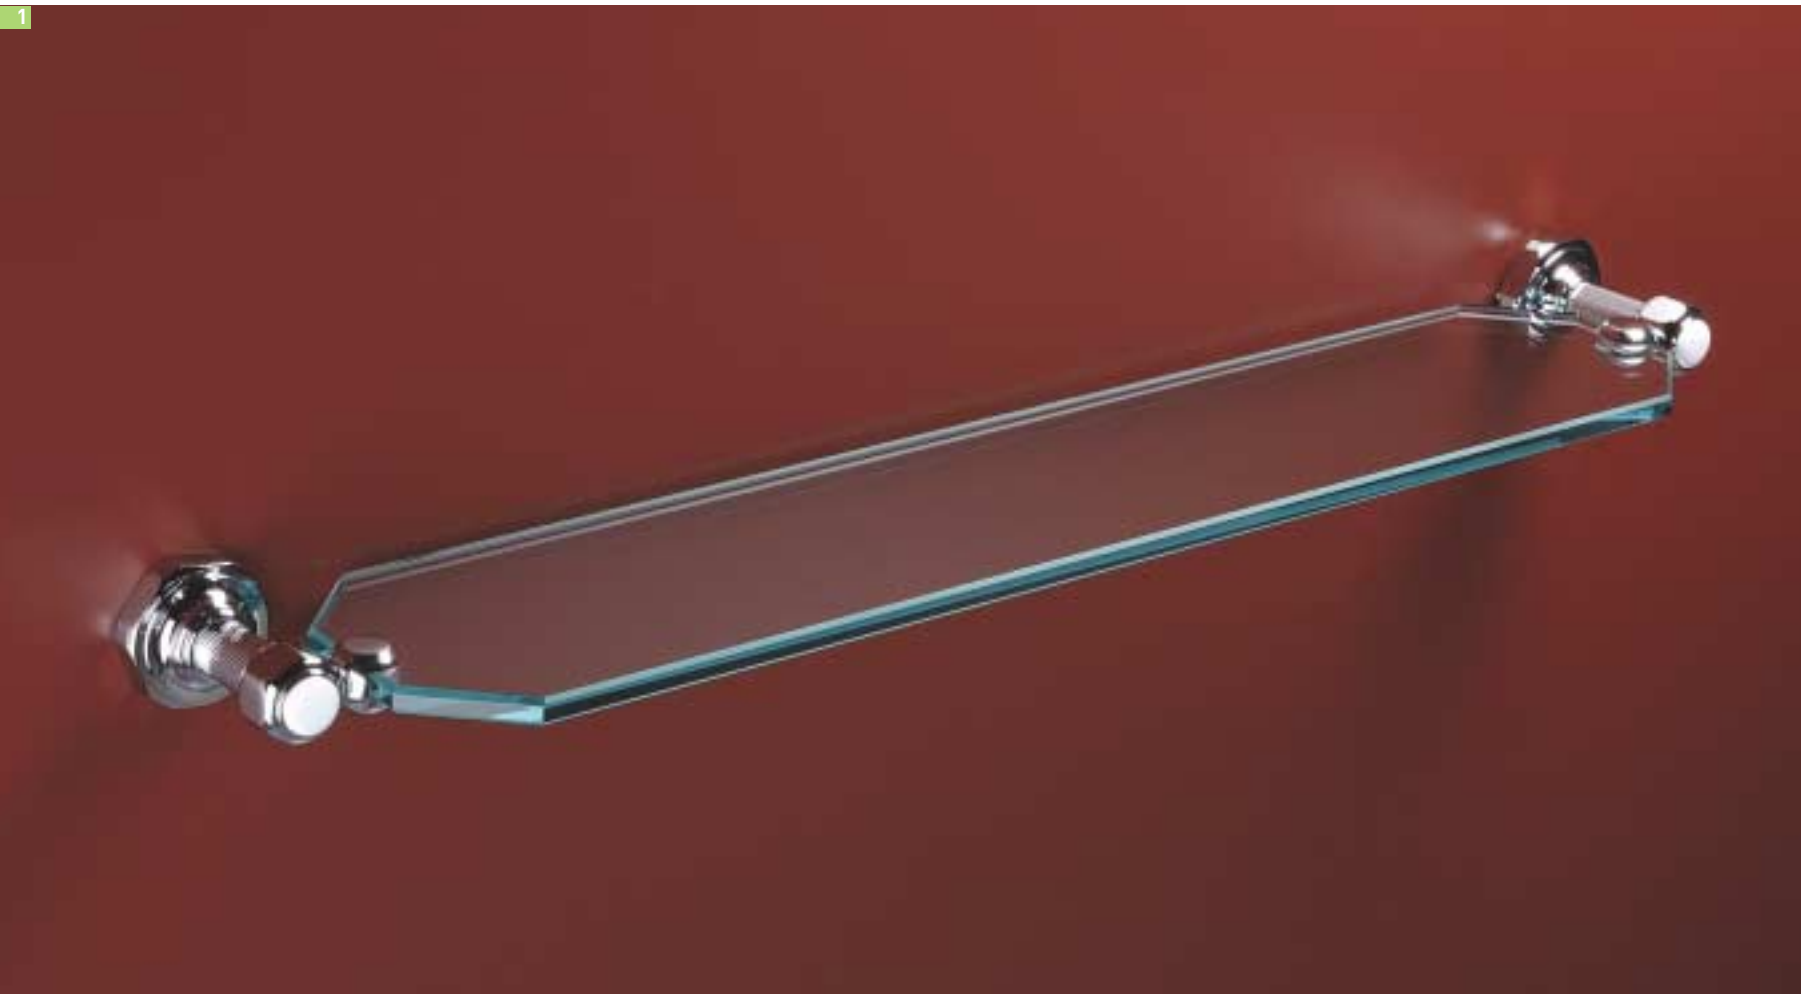

1.

Mensola

Shelf

Ablage

Etagère

Полка

L 70.5 | P 12 | H 5.5