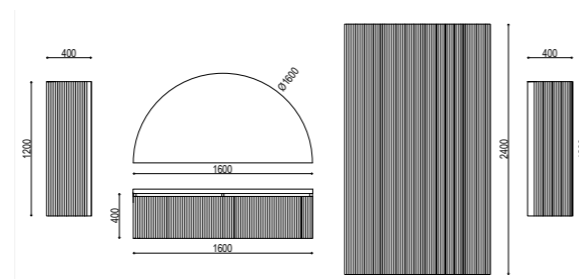

PROPOSTA 2 / PROPOSAL 2 / VORSCHLAG 2 / PROPOSITION 2

- **MOBILE** BRONZO ROSATO OPACO 51S / CANNETTATO BIANCO OPACO C01S • **SCATOLATO CON VASCA INTEGRATA** MINERAL-MARMO BIANCO OPACO • **SPECCHIO** RETRO-ILLUMINATO • **COLONNE** BRONZO ROSATO OPACO 51S / CANNETTATO BIANCO OPACO C01S • **PORTASALVIETTE** BRONZO ROSATO OPACO 51S
- **VANITY** ROSY BRONZE MATT 51S / CANNETTATO WHITE MATT C01S • **TABLE WITH INTEGRATED** WHITE MATT MINERALMARMO • **LED MIRROR** **COLUMN** ROSY BRONZE MATT 51S / CANNETTATO WHITE MATT C01S • **TOWEL HOLDER** ROSY BRONZE MATT 51S / CANNETTATO WHITE MATT C01S
- **MÖBEL** BRONZE ROSE' SEIDENMATT 51S / CANNETTATO WEISS SEIDENMATT C01S • **WASCHTISCH** MINERALMARMO WEIS SEIDENMATT • **LED-LICHTSPIEGEL** **SCHRANK** BRONZE ROSE' SEIDENMATT 51S / CANNETTATO WEISS SEIDENMATT C01S • **HANDTUCHHALTER** BRONZE ROSE' SEIDENMATT 51S
- **MEUBLE** BRONZE ROSE' SATINE' 51S / CANNETTATO BLANC SATINE' C01S • **PLAN** MINERALMARMO BLANC SATINE' • **MIROIR LUMINEUX LED** **ARMOIRE** BRONZE ROSE' SATINE' 51S / CANNETTATO BLANC SATINE' C01S • **PORTE-SERVIETTE** BRONZE ROSE' SATINE' 51S