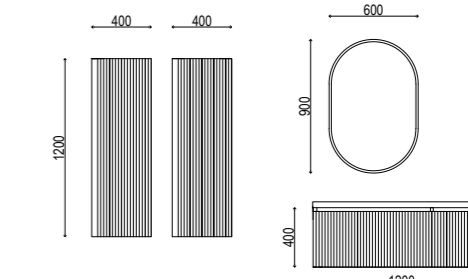

PROPOSTA 4 / PROPOSAL 4 / VORSCHLAG 4 / PROPOSITION 4

- **MOBILE** CANNETTATO NOCE N • **SCATOLATO** GRES PORCELLANATO CALACATTA IMPERIALE CI • **SPECCHIO** CON CORNICE RETRO-ILLUMINATO GRIGIO METALLIZZATO OPACO 55S • **COLONNA** GRIGIO METALLIZZATO OPACO 55S / CANNETTATO NOCE N • **MENSOLA CON DISPENSER** GRIGIO METALLIZZATO OPACO 55S
- **VANITY** CANNETTATO WALNUT N • **TABLE WITH INTEGRATED** GRES PORCELLANATO CALACATTA IMPERIALE CI • **LED MIRROR** WITH FRAME METALLIC GREY MATT 55S • **COLUMN** METALLIC GREY MATT 55S / CANNETTATO WALNUT N • **SHELF WITH LIQUID SOAP DISPENSER** METALLIC GREY MATT 55S
- **MÖBEL** CANNETTATO WALNUSS N • **WASCHTISCH** GRES PORCELLANATO CALACATTA IMPERIALE CI • **LED-SPIEGEL** MAGNETISCH GRAU METALLIC SEIDENMATT 55S • **SCHRANK** GRAU METALLIC SEIDENMATT 55S / CANNETTATO WALNUSS N • **ABLAGE MIT FLÜSSIGSEIFENSPENDER** GRAU METALLIC SEIDENMATT 55S
- **MEUBLE** CANNETTATO NOYER N • **PLAN** GRES PORCELLANATO CALACATTA IMPERIALE CI • **MIROIR LUMINEUX LED AVEC CADRE** GRIS METALLIC SATINE' 55S • **ARMOIRE** GRIS METALLIC SATINE' 55S / CANNETTATO NOYER N • **TABLETTE AVEC DISTRIBUTEUR** GRIS METALLIC SATINE' 55S