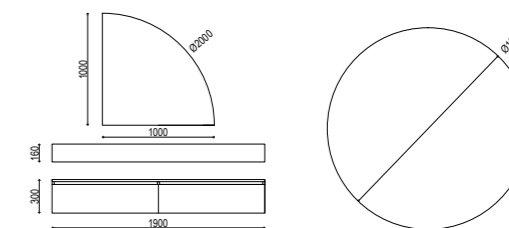

PROPOSTA 7 / PROPOSAL 7 / VORSCHLAG 7 / PROPOSITION 7

• **SCATOLATO CON VASCA INTEGRATA** GRES PORCELLANATO KONE MIX • **SIDEBORD** ALLUMINIO METALLIZZATO OPACO 54S • **SPECCHIO** RETRO-ILLUMINATO • **SPECCHIO ROTONDO** RETRO-ILLUMINATO

• **TABLE WITH INTEGRATED** GRES PORCELLANATO KONE MIX • **SIDEBORD** METALLIC ALUMINIUM MATT 54S • **LED MIRROR** • **ROUND LED MIRROR**

• **WASCHTISCH MIT ANGEFRMTER SCHÜRZE** GRES PORCELLANATO KONE MIX • **SIDEBORD** ALUMINIUM METALLIC SEIDENMATT 54S • **LED SPIEGEL** • **RUNDER LED SPIEGEL**

• **LAVABO AVEC TABLIER** GRES PORCELLANATO KONE MIX • **SIDEBORD** ALUMINIUM MÉTALLIQUE SATINE' 54S • **MIROIR LUMINEUX** • **MIROIR LUMINEUX ROND LED**