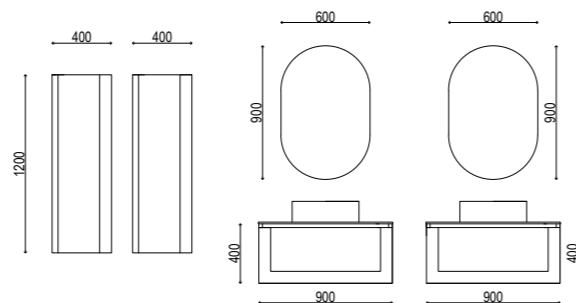

PROPOSTA 5 / PROPOSAL 5 / VORSCHLAG 5 / PROPOSITION 5

• **MOBILE** BRONZO ROSATO OPACO 51S / VETRO FUME' VF • **TOP** MDF BRONZO ROSATO OPACO 51S • **LAVABO D'APPOGGIO** HPL STRATIFICATO ROVERE ANTICO H07 • **SPECCHIO SEMI OVALE** RETRO-ILLUMINATO • **COLONNA** BRONZO ROSATO OPACO 51S VETRO FUME' VF • **PORTASALVIETTE** BRONZO ROSATO OPACO 51S • **LAMPADA A SOSPENSIONE**

• **VANITY** ROSY BRONZE MATT 51S / GLASS FUME' VF • **TOP** MDF ROSY BRONZE MATT 51S • **OVERMOUNT WASHBASIN** HPL STRATIFICATO ROVERE ANTICO H07 • **SEMI OVAL MIRROR** WITH LED • **COLUMN** ROSY BRONZE MATT 51S / GLASS FUME' VF • **TOWEL HOLDER** ROSY BRONZE MATT 51S • **PENDANT LAMP**

• **MÖBEL** BRONZE ROSE' SEIDENMATT 51S / RAUCHGLAS VF • **TOP** MDF FÜR AUFSATZBECKEN BRONZE ROSE' SEIDENMATT 51S • **AUFSATZBECKEN** AUS HPL STRATIFICATO ROVERE ANTICO H07 • **OVAL LED SPIEGEL** MAGNETISCH • **SCHRANK** BRONZE ROSE' SEIDENMATT 51S / RAUCHGLAS VF • **HANDTUCHHALTER** BRONZE ROSE' SEIDENMATT 51S • **HÖHENVERSTELLBARE PENDELLEUCHE**

• **MEUBLE** BRONZE ROSE' SATINE' 51S / VERRE FUME' VF • **TOP** POUR VASQUE À POSER BRONZE ROSE' SATINE' 51S • **VASQUE À POSER** EN HPL STRATIFICATO ROVERE ANTICO H07 • **MIROIR LUMINEUX OVALE LED** • **ARMOIRE** BRONZE ROSE' SATINE' 51S / VERRE FUME' VF • **SUSPENSION REGLABLE EN HAUTEUR**