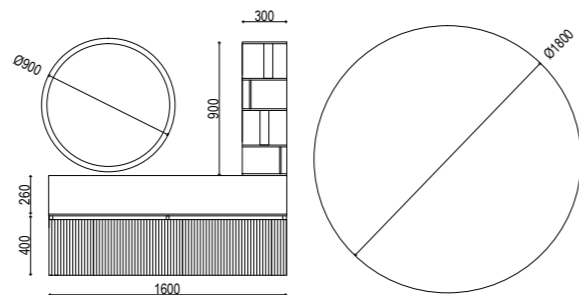

PROPOSTA 1 / PROPOSAL 1 / VORSCHLAG 1 / PROPOSITION 1

- **MOBILE** ARGENTO ROSATO OPACO 52S • **INTEGRATO** HPL STRATIFICATO CALACATTA H04 • **PANNELLO MAGNETICO** HPL STRATIFICATO CALACATTA H04 • **SPECCHIO** RETRO-ILLUMINATO CON CORNICE ARGENTO ROSATO OPACO 52S • **ACCESSORI MAGNETICI** ARGENTO ROSATO OPACO 52S • **PENSILE A GIORNO** ARGENTO ROSATO OPACO 52S
- **VANITY** ROSY SILVER MATT 52S • **INTEGRATED** HPL STRATIFICATO CALACATTA H04 • **MAGNETIC PANEL** HPL STRATIFICATO CALACATTA H04 • **MIRROR** WITH FRAME ROSY SILVER MATT 52S • **MAGNETIC ACCESSORIES** ROSY SILVER MATT 52S • **WALL METAL BOX** ROSY SILVER MATT 52S
- **MÖBEL** SILBER ROSE' SEIDENMATT 52S • **WASCHTISCH** HPL STRATIFICATO CALACATTA H04 • **RÜCKWAND MAGNETISCH** HPL STRATIFICATO CALACATTA H04 • **RUNDER LED-SPIEGEL** SILBER ROSE' SEIDENMATT 52S • **MAGNETISCH ACCESSOIRES** MAGNETISCH SILBER ROSE' SEIDENMATT 52S • **WANDREGAL** MIT DISTANZSTÜCKEN SILBER ROSE' SEIDENMATT 52S
- **MEUBLE** ARGENT ROSE' SATINE' 52S • **PLAN** HPL STRATIFICATO CALACATTA H04 • **PANNEAU ARRIÈRE MAGNÉTIQUE** HPL STRATIFICATO CALACATTA H04 • **ROND LED MIROIR AVEC CADRE** ARGENT ROSE' SATINE' 52S • **ACCESSOIRES MAGNÉTIQUES** ARGENT ROSE' SATINE' 52S • **ÉTAGERE** ARGENT ROSE' SATINE' 52S