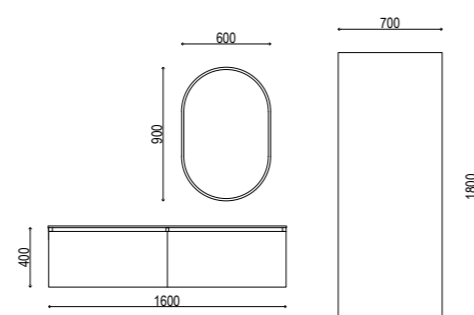

PROPOSTA 6 / PROPOSAL 6 / VORSCHLAG 6 / PROPOSITION 6

• **MOBILE** VERDE PETROLIO OPACO 56S • **INTEGRATO** MINERALMARMO ANTRACITE OPACO MC22 • **SPECCHIO** RETRO-ILLUMINATO CON CORNICE VERDE PETROLIO OPACO 56S • **PARETE MAGNETICA** A SPECCHIO • **ACCESSORI MAGNETICI** VERDE PETROLIO OPACO 56S

• **VANITY** PETROL GREEN MATT 56S • **INTEGRATED** MINERALMARMO ANTRACITE MATT MC 22 • **MIRROR** SEMI OVAL WITH METAL FRAME PETROL GREEN MATT 56S • **MIRROR MAGNETIC PANEL** • **MAGNETIC ACCESSORIES** PETROL GREEN MATT 56S

• **MÖBEL** BENZINGRÜN SEIDENMATT 56S • **WASCHTISCH** MINERALMARMO ANTRACITE SEIDENMATT MC22 • **OVAL LED SPIEGEL** MIT STAHLRAHMEN BENZINGRÜN SEIDENMATT 56S • **LED SPIEGEL** MAGNETISCHE WAND • **ACCESSORIES** MAGNETISCH BENZINGRÜN SEIDENMATT 56S

• **MEUBLE** VERT PÉTROLE MATT 56S • **PLAN** EN MINERALMARMO ANTRACITE SATINE' MC22 • **MIROIR LUMINEUX OVALE LED** AVEC CADRE VERT PÉTROLE MATT 56S • **MUR MIROIR MAGNÉTIQUE** AVEC LED • **ACCESSOIRES** MAGNÉTIQUES VERT PÉTROLE MATT 56S