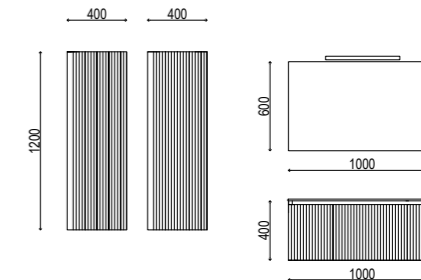

PROPOSTA 1 / PROPOSAL 1 / VORSCHLAG 1 / PROPOSITION 1

- **MOBILE** ARGENTO ROSATO OPACO 52S • **INTEGRATO** HPL STRATIFICATO CALACATTA H04 • **PANNELLO MAGNETICO** HPL STRATIFICATO CALACATTA H04 • **SPECCHIO** RETRO-ILLUMINATO CON CORNICE ARGENTO ROSATO OPACO 52S • **ACCESSORI MAGNETICI** ARGENTO ROSATO OPACO 52S • **PENSILE A GIORNO** ARGENTO ROSATO OPACO 52S
- **VANITY** ROSY SILVER MATT 52S • **INTEGRATED** HPL STRATIFICATO CALACATTA H04 • **MAGNETIC PANEL** HPL STRATIFICATO CALACATTA H04 • **MIRROR** WITH FRAME ROSY SILVER MATT 52S • **MAGNETIC ACCESSORIES** ROSY SILVER MATT 52S • **WALL METAL BOX** ROSY SILVER MATT 52S
- **MÖBEL** SILBER ROSE' SEIDENMATT 52S • **WASCHTISCH** HPL STRATIFICATO CALACATTA H04 • **RÜCKWAND MAGNETISCH** HPL STRATIFICATO CALACATTA H04 • **RUNDER LED-SPIEGEL** SILBER ROSE' SEIDENMATT 52S • **MAGNETISCH ACCESSOIRES** MAGNETISCH SILBER ROSE' SEIDENMATT 52S • **WANDREGAL** MIT DISTANZSTÜCKEN SILBER ROSE' SEIDENMATT 52S
- **MEUBLE** ARGENT ROSE' SATINE' 52S • **PLAN** HPL STRATIFICATO CALACATTA H04 • **PANNEAU ARRIÈRE MAGNÉTIQUE** HPL STRATIFICATO CALACATTA H04 • **ROND LED MIROIR AVEC CADRE** ARGENT ROSE' SATINE' 52S • **ACCESSOIRES MAGNÉTIQUES** ARGENT ROSE' SATINE' 52S • **ÉTAGERE** ARGENT ROSE' SATINE' 52S