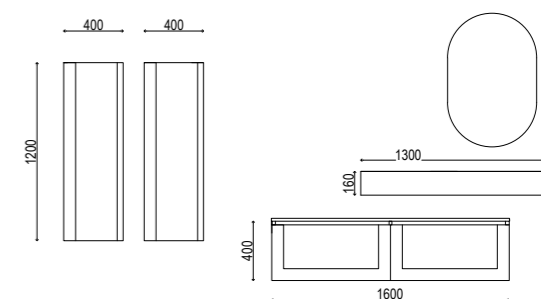

PROPOSTA 8 / PROPOSAL 8 / VORSCHLAG 8 / PROPOSITION 8

• **SCATOLATO CON VASCA INTEGRATA** GRES PORCELLANATO BOOST NATURAL ECRU • **SIDEBORD** ARGILLA OPACO 18S / VETRO FUME' VF • **SPECCHIO SEMI OVALE** RETRO-ILLUMINATO • **COLONNA** ARGILLA OPACO 18S / VETRO FUME' VF

• **TABLE WITH INTEGRATED** GRES PORCELLANATO BOOST NATURAL ECRU • **SIDEBORD** CLAY MATT 18S • **SEMI OVAL MIRROR** WITH LED • **COLUMN** CLAY MATT 18S / GLASS FUME' VF

• **WASCHTISCH MIT ANGEFRMTER SCHÜRZE** GRES PORCELLANATO BOOST NATURAL ECRU • **SIDEBORD** TON SEIDENMATT 18S / RAUCHGLAS VF • **OVAL LED SPIEGEL** • **SCHRANK** TON SEIDENMATT 18S / RAUCHGLAS VF

• **LAVABO AVEC TABLIER** GRES PORCELLANATO BOOST NATURAL ECRU • **SIDEBORD** ARGILE SATINE' 18S / VERRE FUME' VF • **MIROIR LUMINEUX OVALE LED** • **ARMOIRE** ARGILE SATINE' 18S / VERRE FUME' VF